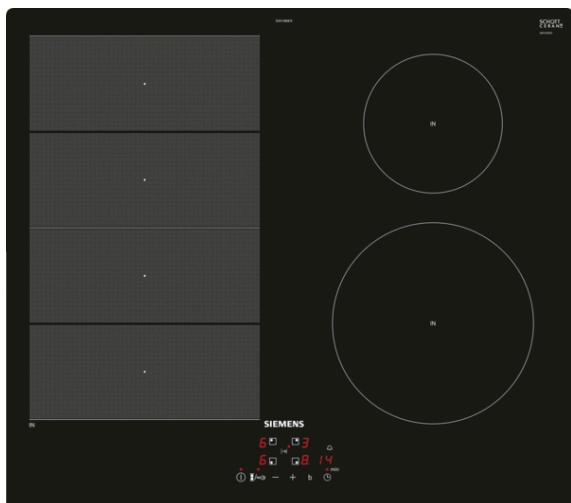

iQ700, Table à induction, 60 cm, Noir, sans cadre EX611BEB1E

La table flexInduction : pour plus de flexibilité lorsque vous cuisinez.

- ✓ flexInduction# la zone de cuisson intelligente qui s'adapte à la taille de vos casseroles.
- ✓ Le bandeau touchControl permet de contrôler très précisément chacune des quatre zones de cuisson.
- ✓ Fonction powerBoost# jusqu'à 50#% de puissance en plus sur une zone à induction.
- ✓ Minuterie avec coupure automatique : la zone de cuisson se coupe automatiquement lorsque le temps de cuisson est écoulé.
- ✓ L'induction, une technologie innovante qui diminue vos temps de cuisson, vous facilite le nettoyage et vous offre plus de sécurité.

Équipement

Données techniques

Appellation produit/famille : Foyer en vitrocéramique
 Type de construction : Encastrable
 Source d'énergie : Électricité
 Nombre de foyers pouvant être utilisés simultanément : 4
 Niche d'encastrement : 51 x 560-560 x 490-500 mm
 Largeur appareil : 592 mm
 Dimensions appareil H x L x P : 51 x 592 x 522 mm
 Dimensions du produit emballé : 126 x 753 x 608 mm
 Poids net : 12,5 kg
 Poids brut : 14,7 kg
 Témoin de chaleur résiduelle : Indépendant
 Emplacement du bandeau de commande : Devant de la table
 Matériau de base de la surface : Vitrocéramique
 Couleur de la surface : Noir
 Longueur du cordon électrique : 110 cm
 Code EAN : 4242003822654
 Puissance maximum de raccordement : 7400 W
 Tension : 220-240 V
 Fréquence : 50; 60 Hz

Flexibilité des zones de cuisson

- Zone flexInduction : utilisez des ustensiles de cuisine de toute forme ou taille dans la zone de 40 cm de long.
- Zone de cuisson avant gauche : 240 mm, 200 mm, 2.2 kW (PowerBoost 3.7 kW)
- Zone de cuisson arrière gauche : 200 mm, 240 mm, 2.2 kW (PowerBoost 3.7 kW)
- Zone de cuisson arrière droite : 145 mm, 1.4 kW (PowerBoost 2.2 kW)
- Zone de cuisson avant droite : 210 mm, 2.2 kW (PowerBoost 3.7 kW)